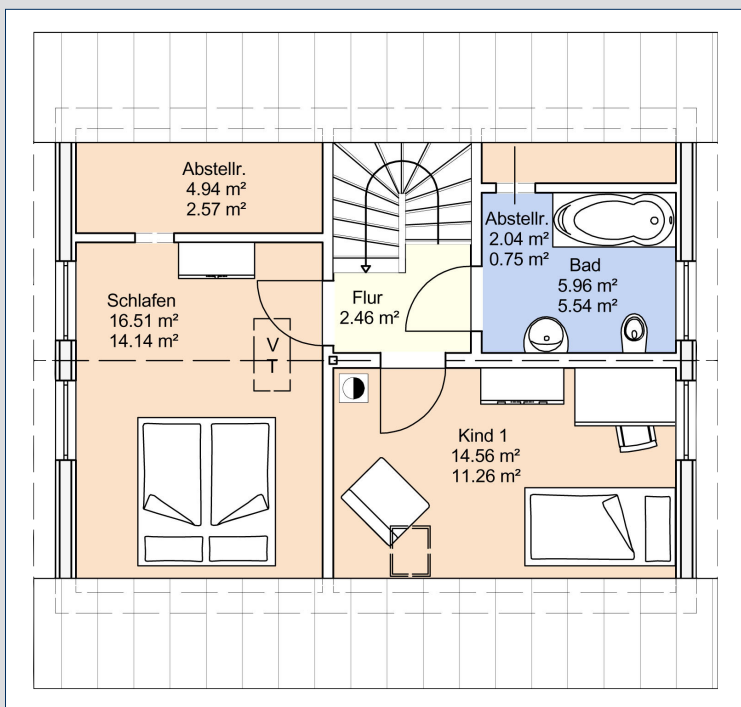

Ihr Traum *wird Wirklichkeit*

Der Kompakte

Ein toller Typ, unser Kleinster, in dem man so gemütlich wohnt als wäre man in den Ferien.

Erdgeschoss

50,76 m²

Abmessung

Länge: 8,87 m

Breite: 6,99 m

Obergeschoss

46,47 m²

Gesamt Brutto

97,23 m² DIN

AKOST GmbH
Kalübber Str. 1
17039 Zirzow
fon: +49 395 570692-0
fax: +49 395 570692-55

Büro Rostock
Warnowufer 60
18057 Rostock
fon: +49 381 543830
fax: +49 381 54383222