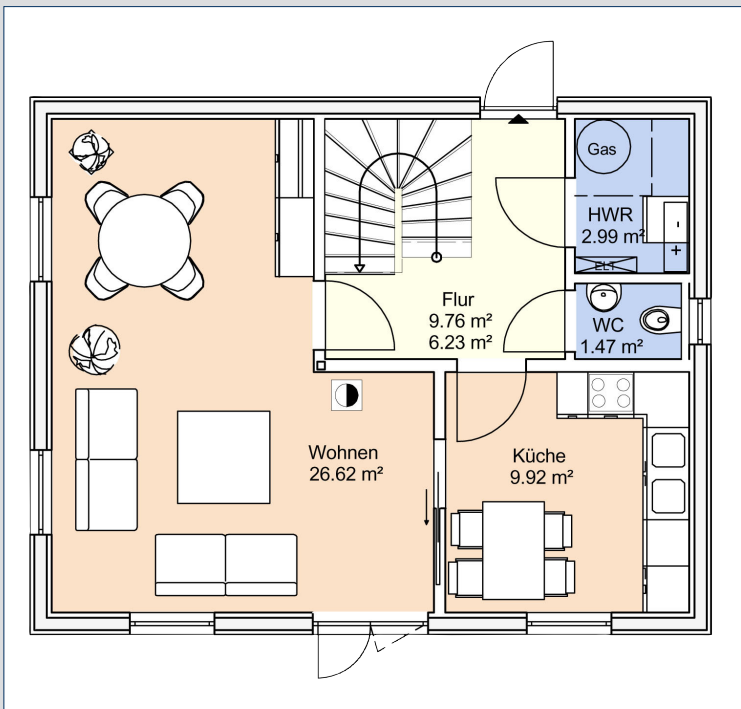

Ihr Traum *wird Wirklichkeit*

Der Kompakte

Ein toller Typ, unser Kleinster, in dem man so gemütlich wohnt als wäre man in den Ferien.

Erdgeschoss

50,76 m²

Abmessung

Länge: 8,87 m

Breite: 6,99 m