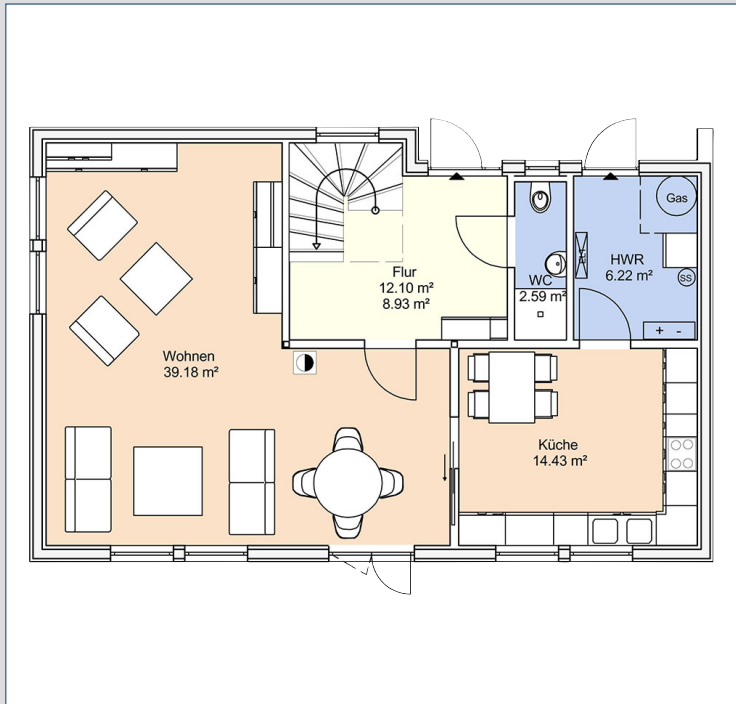

Ihr Traum *wird Wirklichkeit*

Das typisch norwegische Familienhaus

Mit wohlproportioniertem und harmonischem Aussehen besteht die Möglichkeit, bis zu vier Schlafzimmer im Dachgeschoss zu planen. Ein Haus, das in alle Wohnmilieus hinein passt und durch moderne und praktische Raumaufteilung für jede Familiensituation geeignet ist.

Erdgeschoss

74,52 m²

Abmessung

Länge: 11,99 m

Breite: 7,62 m

Obergeschoss

72,29 m²

Gesamt Brutto