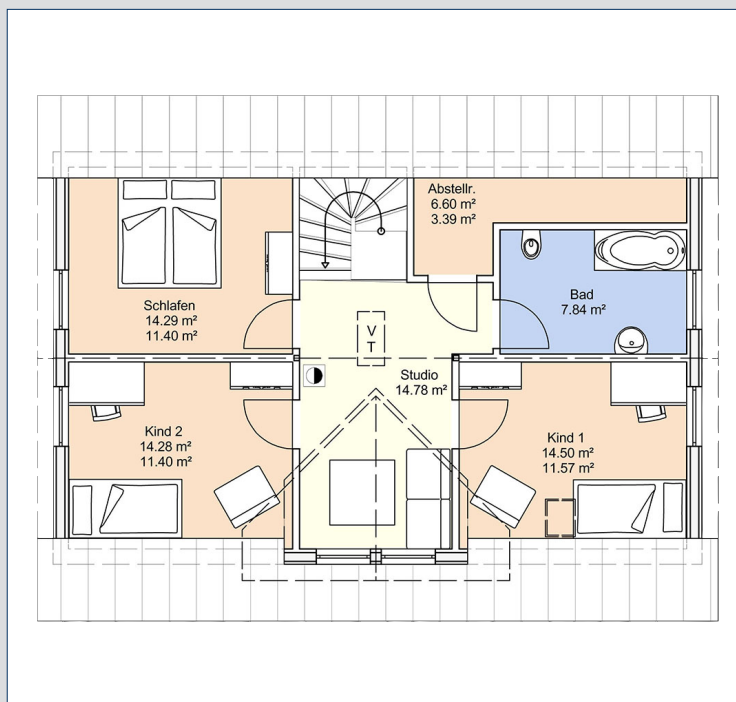

Ihr Traum *wird Wirklichkeit*

Das typisch norwegische Familienhaus

Mit wohlproportioniertem und harmonischem Aussehen besteht die Möglichkeit, bis zu vier Schlafzimmer im Dachgeschoss zu planen. Ein Haus, das in alle Wohnmilieus hinein passt und durch moderne und praktische Raumaufteilung für jede Familiensituation geeignet ist.

Erdgeschoss

74,52 m²

Abmessung

Länge: 11,99 m

Breite: 7,62 m

Obergeschoss

72,29 m²

Gesamt Brutto