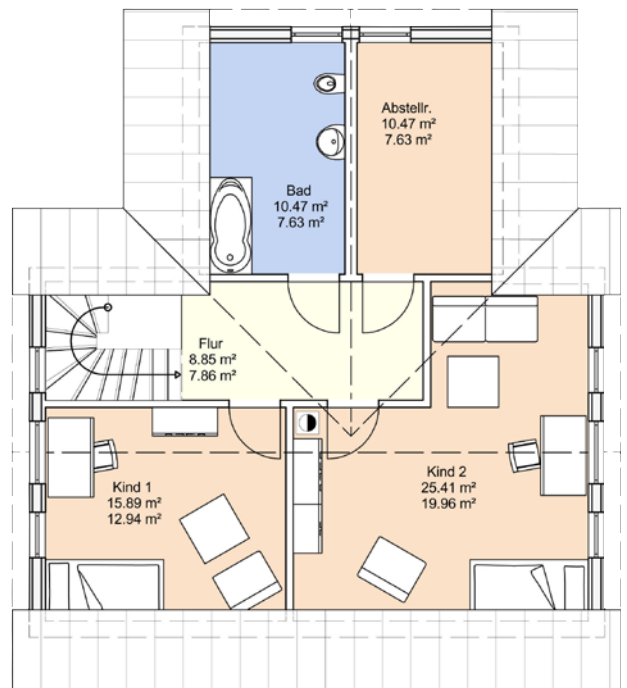

Helge 100

Die Abbildungen können Sonderausstattungen enthalten!

Erdgeschoss:
76,16 m²

Abmessung:
Länge: 10,74 m
Breite: 10,11 m

Gesamt Brutto:
147,25 m² DIN

Obergeschoss:
71,09 m²

AKOST GmbH
Kalübbber Str. 1
17039 Zirzow
fon: 0395 3504707
fax: 0395 3504658
info@fjord-haus.de