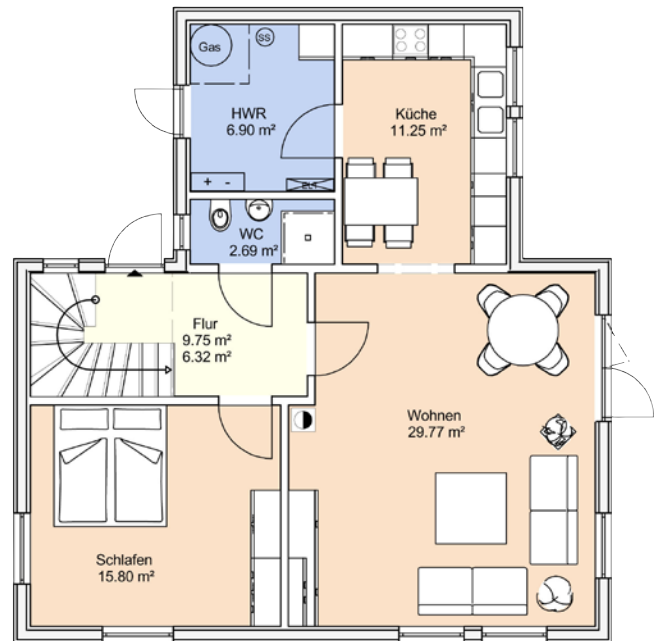

Helge 100

Die Abbildungen können Sonderausstattungen enthalten!

Erdgeschoss:
76,16 m²

Abmessung:
Länge: 10,74 m
Breite: 10,11 m

Gesamt Brutto:
147,25 m² DIN

Obergeschoss:
71,09 m²

AKOST GmbH
Kalübbber Str. 1
17039 Zirzow
fon: 0395 3504707
fax: 0395 3504658
info@fjord-haus.de