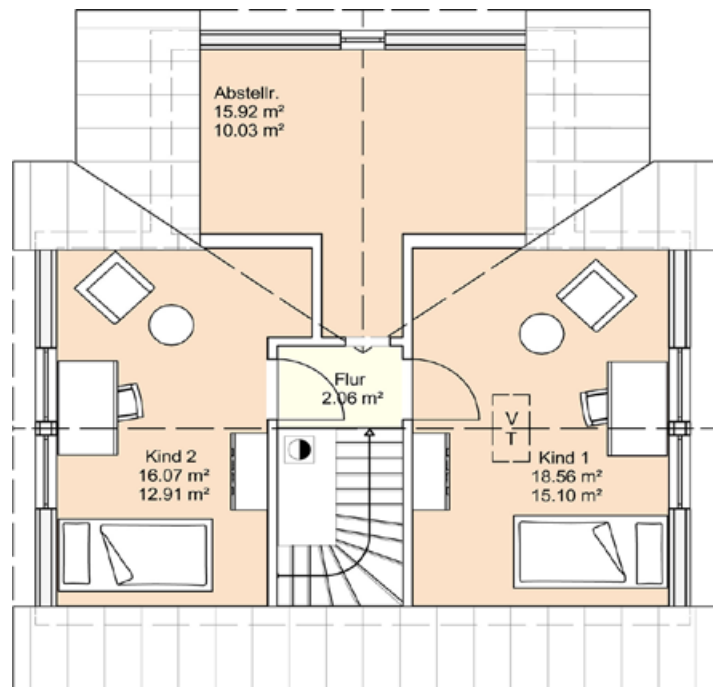

Obergeschoss:

52,61 m²

AKOST GmbH
Kalübber Str. 1
17039 Zirzow
fon: 0395 3504707
fax: 0395 3504658
info@fjord-haus.de

Büro Rostock
Warnowufer 60
18057 Rostock
fon: 0381 543830
fax: 0381 54383222

Büro Schöneiche bei Berlin
Grätzsteig 12
15566 Schöneiche
fon: 030 64897528
fax: 030 64388651