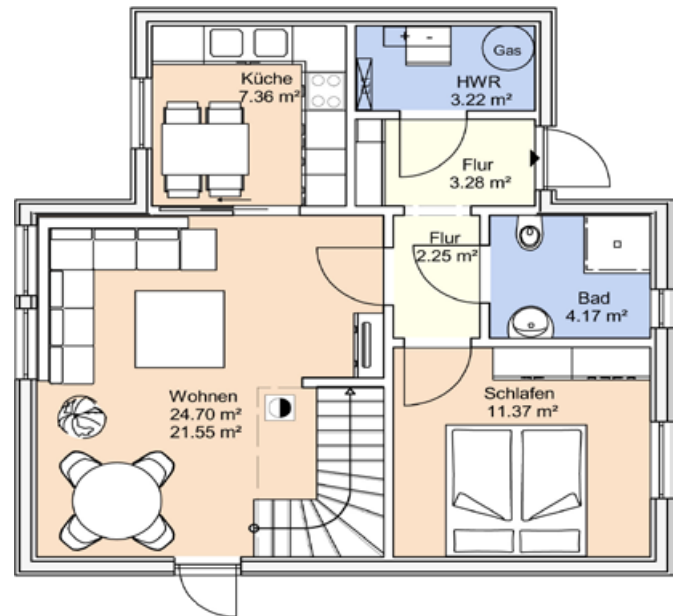

Helge

Die Abbildungen können Sonderausstattungen enthalten!

Erdgeschoss:

56,35 m<sup>2</sup>

Abmessung:

Länge: 8,86 m  
Breite: 8,86 m

Gesamt Brutto:

108,96 m<sup>2</sup> DIN