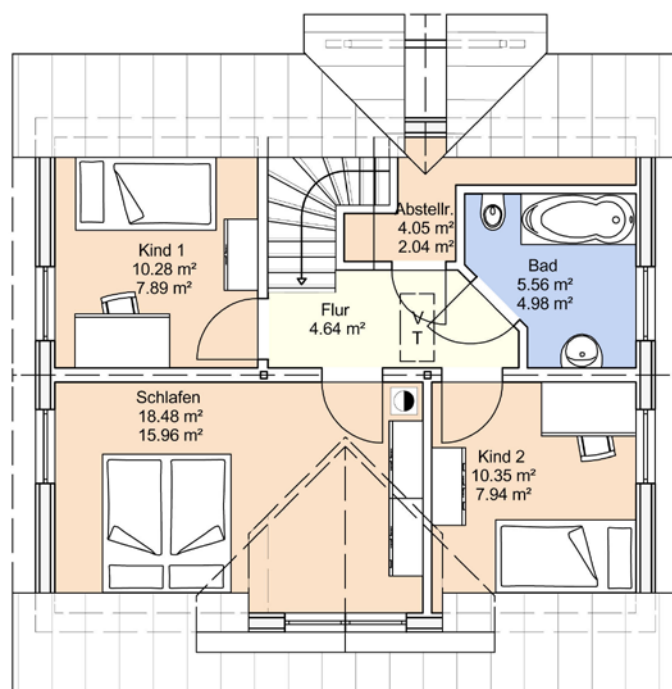

Arne 100

Die Abbildungen können Sonderausstattungen enthalten!

Erdgeschoss:

57,75 m²

Abmessung:

Länge: 9,18 m

Breite: 7,62 m

Gesamt Brutto:

111,11 m² DIN

Obergeschoss:

53,36 m²

AKOST GmbH
Kalübbber Str. 1
17039 Zirzow
fon: 0395 3504707
fax: 0395 3504658
info@fjord-haus.de

Büro Rostock
Warnowufer 60
18057 Rostock
fon: 0381 543830
fax: 0381 54383222