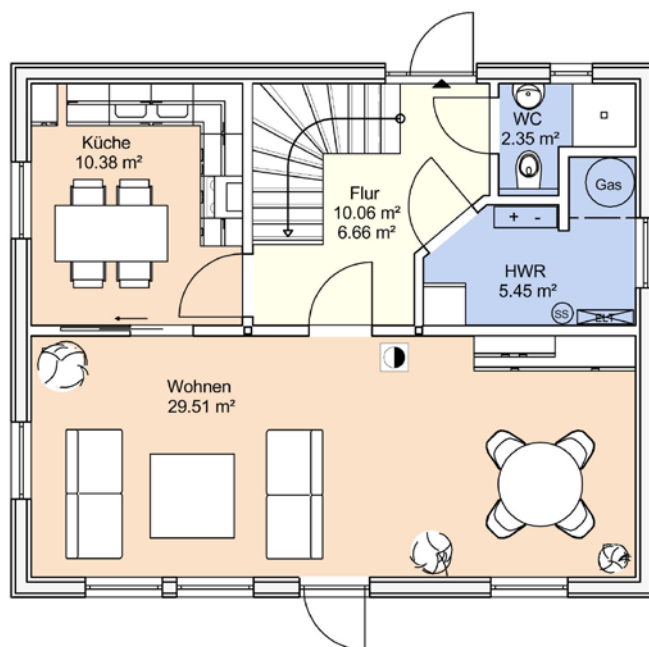

Arne 100

Die Abbildungen können Sonderausstattungen enthalten!

Erdgeschoss:

57,75 m²

Abmessung:

Länge: 9,18 m

Breite: 7,62 m

Gesamt Brutto:

111,11 m² DIN

Obergeschoss:

53,36 m²

AKOST GmbH
Kalübbber Str. 1
17039 Zirzow
fon: 0395 3504707
fax: 0395 3504658
info@fjord-haus.de

Büro Rostock
Warnowufer 60
18057 Rostock
fon: 0381 543830
fax: 0381 54383222